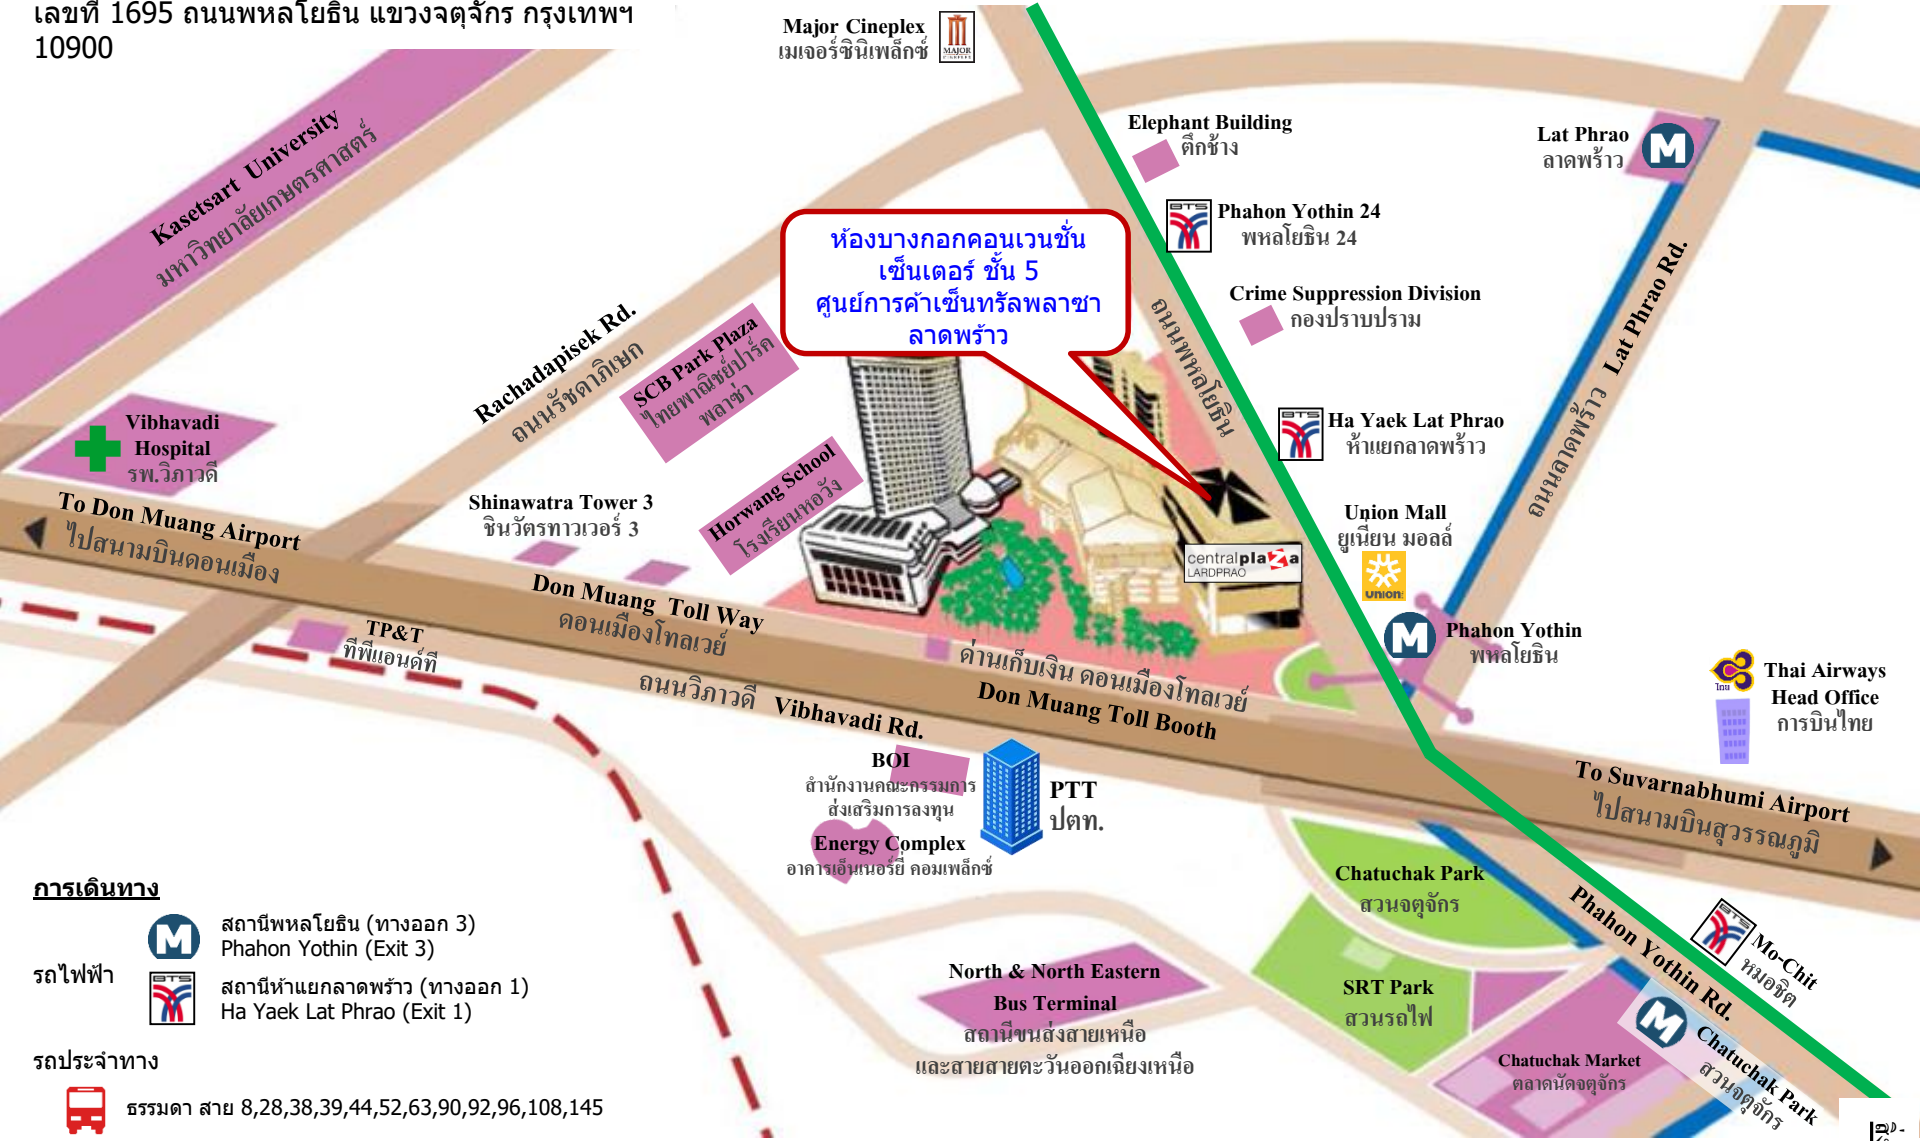

แผนที่สถานที่ประชุม

ณ ห้องบางกอกคอนเวนชันเซ็นเตอร์ ชั้น 5
ศูนย์การค้าเซ็นทรัลพลาซาลาดพร้าว
เลขที่ 1695 ถนนพหลโยธิน แขวงจตุจักร กรุงเทพฯ
10900

ห้องบางกอกคอนเวนชัน
เซ็นเตอร์ ชั้น 5
ศูนย์การค้าเซ็นทรัลพลาซ่า
ลาดพร้าว

การเดินทาง

- สถานีพหลโยธิน (ทางออก 3) Phahon Yothin (Exit 3)
- สถานีห้าแยกลาดพร้าว (ทางออก 1) Ha Yaek Lat Phrao (Exit 1)

รถประจำทาง
 ธรรมดา สาย 8,28,38,39,44,52,63,90,92,96,108,145

ปรับอากาศ สาย 29,38,39,44,63,92,134,145,502,503,509, 510,512,513,517,518,545